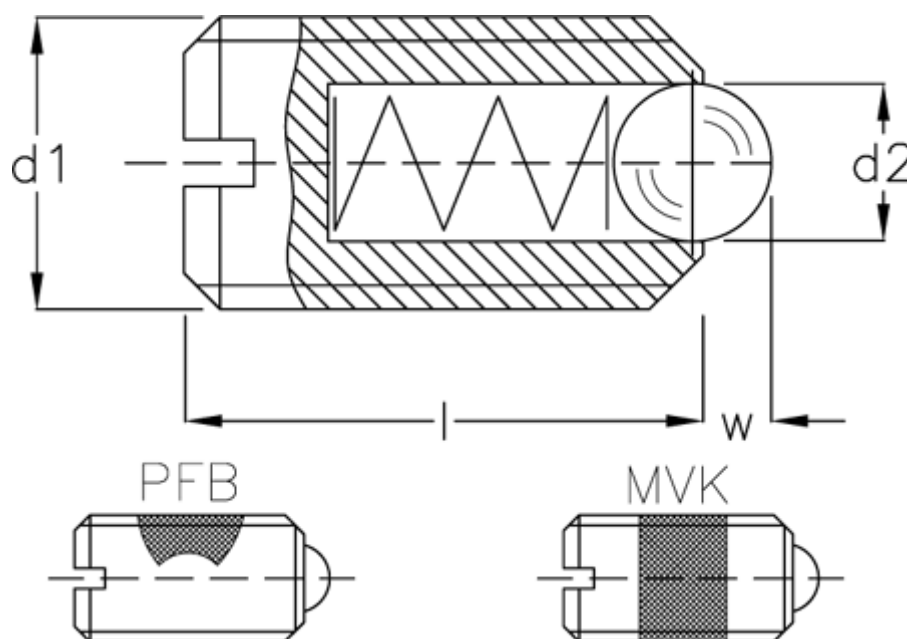

Varenummer: 20881516A
Beskrivelse: E+G fjedrende trykstykke
GN 615-M24-KSN-NI

Mål

d1	= M24
d2	= 15.0
Fjedertryk N bund	= 237.0
Fjedertryk N top	= 127
Længde l	= 34
W	= 5.5